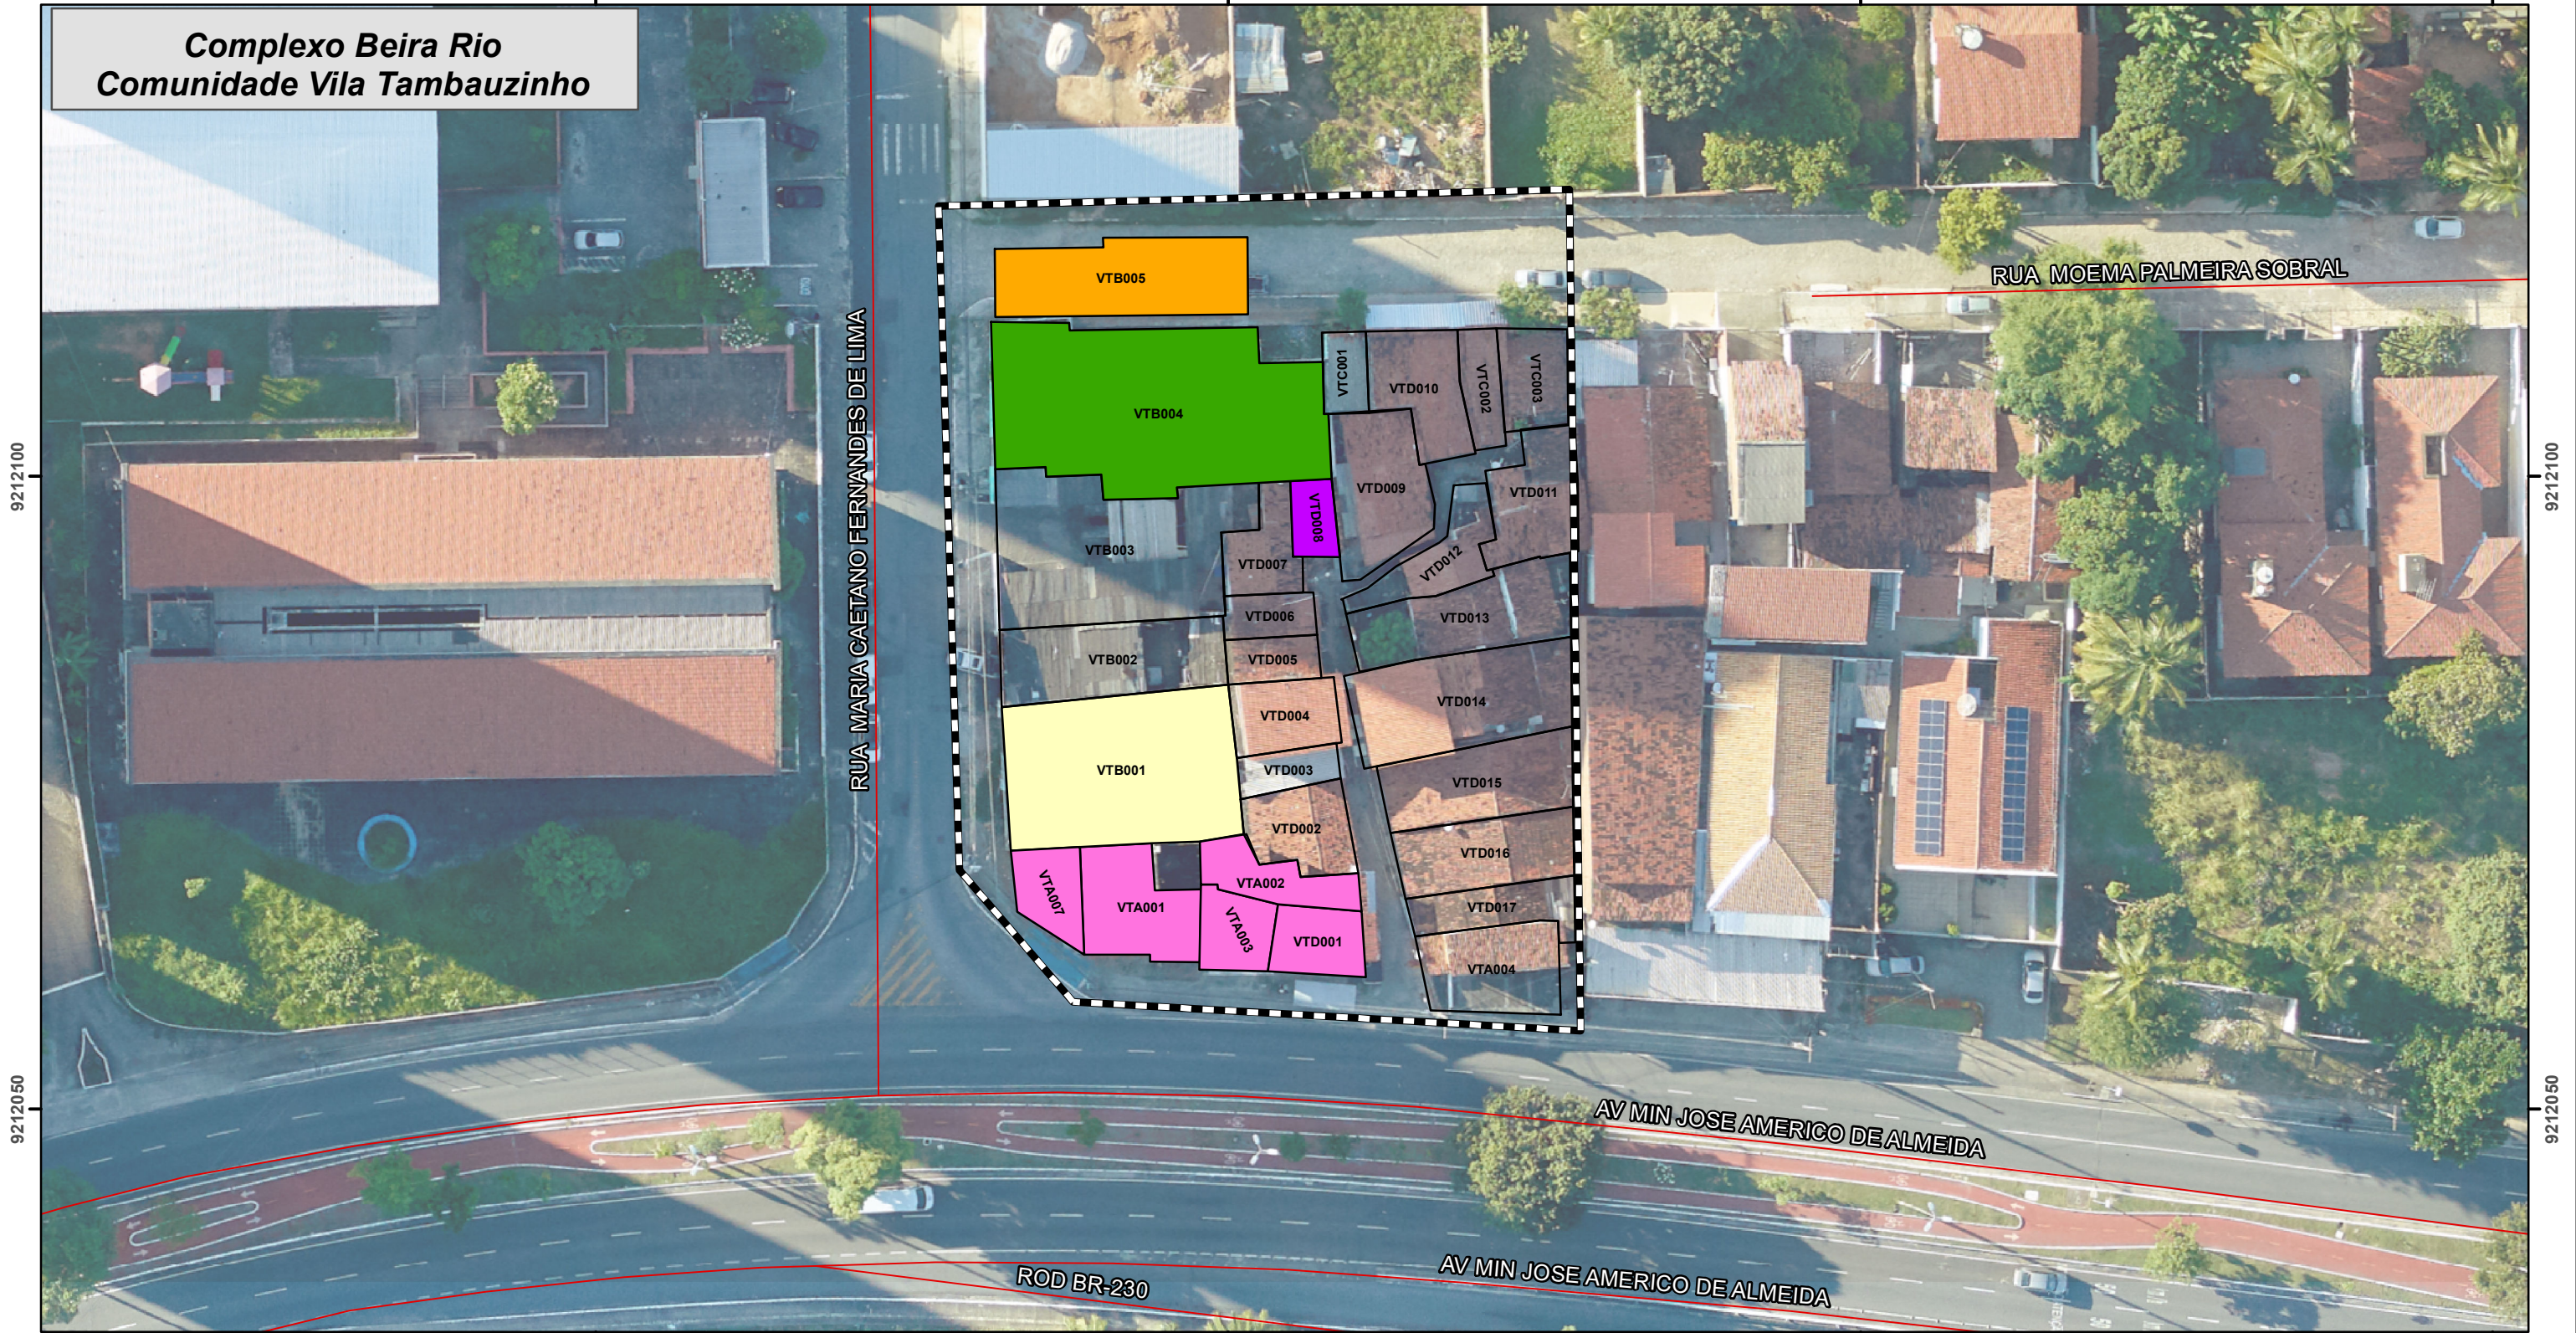

Prefeitura Municipal de João Pessoa - PMJP

Secretaria Municipal de Habitação Social - SEMHAB
 Diretoria de Planejamento de Projetos Habitacionais - DIPLAN

296000

296050

296100

296150

**Complexo Beira Rio
 Comunidade Vila Tambauzinho**

9212100

9212050

9212100

9212050

296000

296050

296100

296150

Sistema Geodésico Brasileiro
 Sistema UTM - Universal Transverse Mercator
 Datum Horizontal: SIRGAS 2000
 Zona 25 Sul
 Ortomosaico 2021

Data: 31/05/2023

1:500

LEGENDA

	Comunidade Vila Tambauzinho		Defesa Civil - 1		Infraestrutura - 5
	Logradouros Gerais		Circulação Parcial - 1		Infraestrutura Parcial - 1
			Circulação, Defesa Civil - 1		Sem Classificação - 21